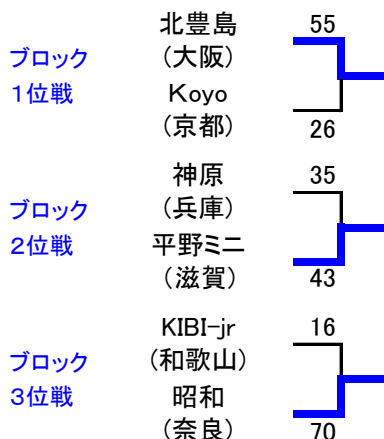

第40回近畿ミニバスケットボール交歓大会

平成28年2月27日～28日

府民共済SUPERアリーナ

男子 試合結果

Aブロック					Bブロック				
1位リーグ					2位リーグ				
	草津燕	稲野MBBC	都跡	順位		東泉丘	日高	桃山深草	順位
草津燕 (滋賀)	×	×	×	3	東泉丘 (大阪)	○	○	○	1
稲野MBBC (兵庫)	○	×	×	2	日高 (和歌山)	×	×	×	3
都跡 (奈良)	○	○	×	1	桃山深草 (京都)	×	○	×	2
	22 - 48	35 - 38				43 - 31	31 - 26		
	48 - 22	37 - 65				31 - 43	44 - 64		
	38 - 35	65 - 37				26 - 31	64 - 44		

Cブロック					Dブロック				
2位リーグ					3位リーグ				
	北豊島	神原	KIBI-jr	順位		平野ミニ	Koyo	昭和	順位
北豊島 (大阪)	×	○	○	1	平野ミニ (滋賀)	×	○	○	2
神原 (兵庫)	×	×	○	2	Koyo (京都)	○	×	○	1
KIBI-jr (和歌山)	×	×	×	3	昭和 (奈良)	×	×	×	3
	61 - 25	63 - 16				47 - 48	59 - 43		
	25 - 61	41 - 38				48 - 47	41 - 39		
	16 - 63	38 - 41				43 - 59	39 - 41		

Eブロック					Fブロック				
3位リーグ					4位リーグ				
	千たけ	近江八幡	朱雀	順位		鳳徳	ダンス	広川	順位
千たけ (大阪)	×	○	○	1	鳳徳 (京都)	×	○	○	2
近江八幡 (滋賀)	×	×	○	2	ダンス (兵庫)	○	×	○	1
朱雀 (奈良)	×	×	×	3	広川 (和歌山)	×	×	×	3
	38 - 25	32 - 22				45 - 55	50 - 36		
	25 - 38	45 - 34				55 - 45	55 - 52		
	22 - 32	34 - 45				36 - 50	52 - 55		

【1位リーグ】

【2位リーグ】

【3位リーグ】