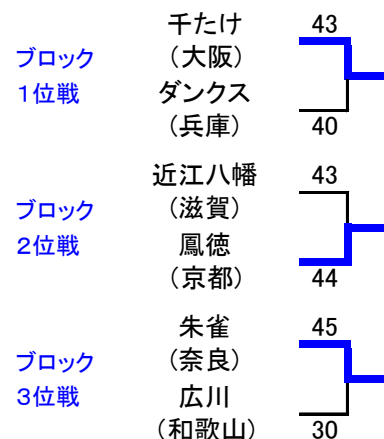

第40回近畿ミニバスケットボール交歓大会

平成28年2月27日～28日

府民共済SUPERアリーナ

男子 試合結果

Aブロック					Bブロック				
1位リーグ					2位リーグ				
	草津燕	稲野MBBC	都跡	順位		東泉丘	日高	桃山深草	順位
草津燕 (滋賀)	×	×	×	3	東泉丘 (大阪)	○	○	○	1
稲野MBBC (兵庫)	○	×	×	2	日高 (和歌山)	×	×	×	3
都跡 (奈良)	○	○	×	1	桃山深草 (京都)	×	○	×	2
	22 - 48	35 - 38				43 - 31	31 - 26		
	48 - 22	37 - 65				31 - 43	44 - 64		
	38 - 35	65 - 37				26 - 31	64 - 44		

Cブロック					Dブロック				
2位リーグ					3位リーグ				
	北豊島	神原	KIBI-jr	順位		平野ミニ	Koyo	昭和	順位
北豊島 (大阪)	×	○	○	1	平野ミニ (滋賀)	×	○	○	2
神原 (兵庫)	×	×	○	2	Koyo (京都)	○	×	○	1
KIBI-jr (和歌山)	×	×	×	3	昭和 (奈良)	×	×	×	3
	61 - 25	63 - 16				47 - 48	59 - 43		
	25 - 61	41 - 38				48 - 47	41 - 39		
	16 - 63	38 - 41				43 - 59	39 - 41		

Eブロック					Fブロック				
3位リーグ					4位リーグ				
	千たけ	近江八幡	朱雀	順位		鳳徳	ダンス	広川	順位
千たけ (大阪)	×	○	○	1	鳳徳 (京都)	×	○	○	2
近江八幡 (滋賀)	×	×	○	2	ダンス (兵庫)	○	×	○	1
朱雀 (奈良)	×	×	×	3	広川 (和歌山)	×	×	×	3
	38 - 25	32 - 22				45 - 55	50 - 36		
	25 - 38	45 - 34				55 - 45	55 - 52		
	22 - 32	34 - 45				36 - 50	52 - 55		

【1位リーグ】

【2位リーグ】

【3位リーグ】