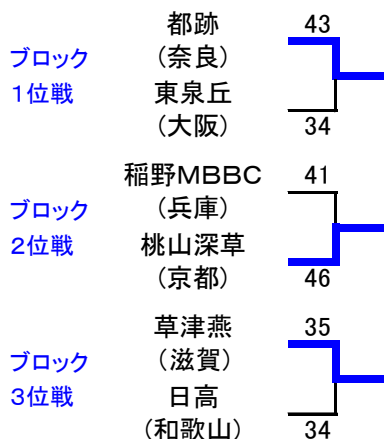

第40回近畿ミニバスケットボール交歓大会

平成28年2月27日～28日

府民共済SUPERアリーナ

男子 試合結果

Aブロック					Bブロック				
1位リーグ					2位リーグ				
	草津燕	稲野MBBC	都跡	順位		東泉丘	日高	桃山深草	順位
草津燕 (滋賀)	×	×	×	3	東泉丘 (大阪)	○	○	○	1
稲野MBBC (兵庫)	○	×	×	2	日高 (和歌山)	×	×	×	3
都跡 (奈良)	○	○	×	1	桃山深草 (京都)	×	○	×	2
	22 - 48	35 - 38				43 - 31	31 - 26		
	48 - 22	37 - 65				31 - 43	44 - 64		
	38 - 35	65 - 37				26 - 31	64 - 44		

Cブロック					Dブロック				
2位リーグ					3位リーグ				
	北豊島	神原	KIBI-jr	順位		平野ミニ	Koyo	昭和	順位
北豊島 (大阪)	×	○	○	1	平野ミニ (滋賀)	×	○	○	2
神原 (兵庫)	×	×	○	2	Koyo (京都)	○	×	○	1
KIBI-jr (和歌山)	×	×	×	3	昭和 (奈良)	×	×	×	3
	61 - 25	63 - 16				47 - 48	59 - 43		
	25 - 61	41 - 38				48 - 47	41 - 39		
	16 - 63	38 - 41				43 - 59	39 - 41		

Eブロック					Fブロック				
3位リーグ					4位リーグ				
	千たけ	近江八幡	朱雀	順位		鳳徳	ダンス	広川	順位
千たけ (大阪)	×	○	○	1	鳳徳 (京都)	×	○	○	2
近江八幡 (滋賀)	×	×	○	2	ダンス (兵庫)	○	×	○	1
朱雀 (奈良)	×	×	×	3	広川 (和歌山)	×	×	×	3
	38 - 25	32 - 22				45 - 55	50 - 36		
	25 - 38	45 - 34				55 - 45	55 - 52		
	22 - 32	34 - 45				36 - 50	52 - 55		

【1位リーグ】

【2位リーグ】

【3位リーグ】